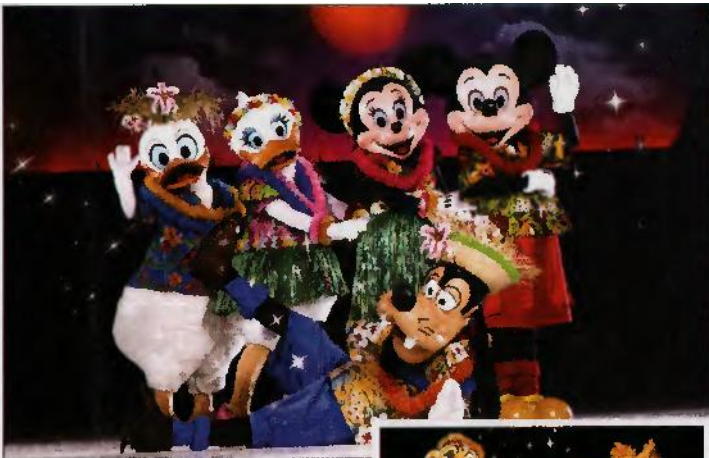

**EVENTI** DISNEY ON ICE, SPETTACOLI SUL GHIACCIO A MILANO, NAPOLI E ROMA

# SUI PATTINI CON MINNI E TOPOLINO

A CURA DI SARA ZIMBALDI

**U**no splendido viaggio nel mondo della fantasia in compagnia di due guide molto speciali, Topolino e Minni. "Disney On Ice! Topolino e Minni nel Magico Viaggio" arriva in Italia il 4 marzo, al Pala-Sharp di Milano, per poi spostarsi a Napoli (Teatro Palapartenope, 10-14 marzo) e Roma (Palalottomatica, 24-28 marzo). I due protagonisti, nati dalla fervida immaginazione di Walt Disney, faranno entrare grandi e piccini nel mondo de "La Sirenetta", "Il re Leone", "Lilo&Stich" e "Peter

Pan". Nel cast pattinatori iridati e una coreografia posizionata direttamente sul ghiaccio. "Disney On Ice! Topolino e Minni nel magico viaggio", Milano (4-7 marzo), Napoli (10-14 marzo) e Roma (24-28 marzo), [www.applauso.it](http://www.applauso.it)